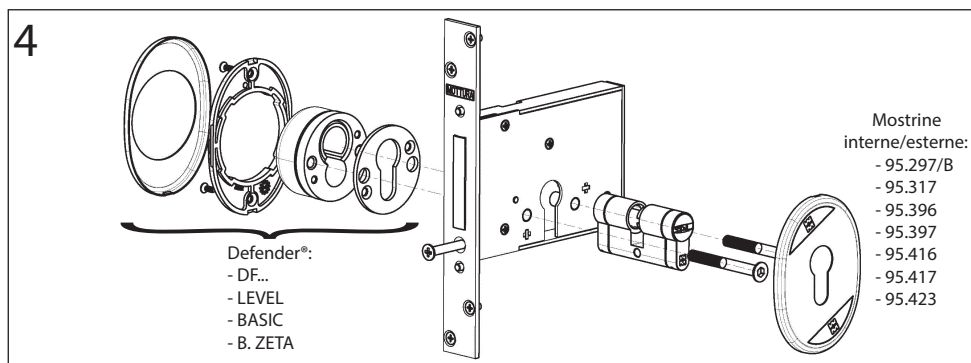

SERIE 48

RICAMBIO SERRATURE INFILARE PER CILINDRO CHAMPIONS®

Ricambio per serrature a doppia mappa serie 48

AZIENDA CON SISTEMA
DI GESTIONE QUALITÀ
CERTIFICATO DA DNV GL
= ISO 9001 =

MADE
IN
ITALY