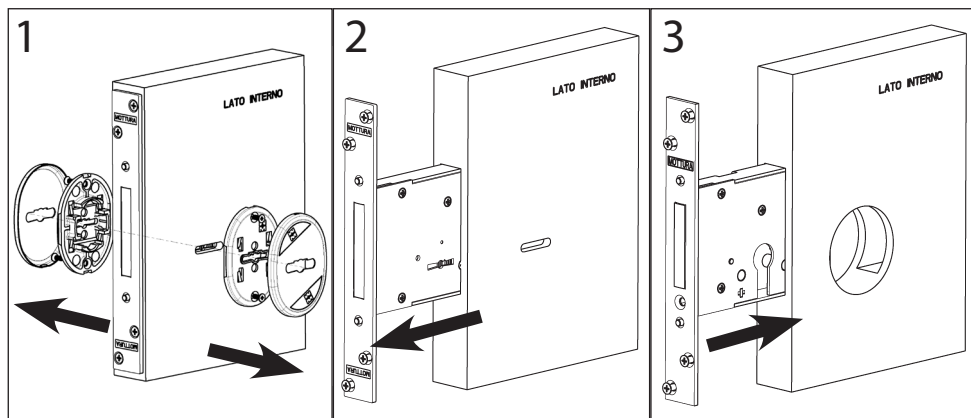

SERIE 48

RICAMBIO SERRATURE INFILARE PER CILINDRO CHAMPIONS®

Ricambio per serrature a doppia mappa serie 48

AZIENDA CON SISTEMA
DI GESTIONE QUALITÀ
CERTIFICATO DA DNV GL
= ISO 9001 =

MADE
IN
ITALY