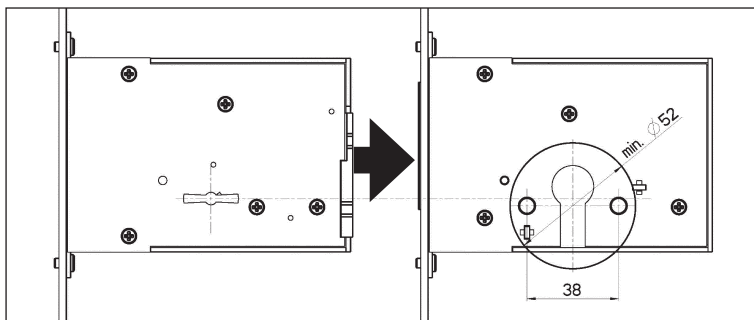

SERIE 48

RICAMBIO SERRATURE INFILARE PER CILINDRO CHAMPIONS®

Ricambio per serrature a doppia mappa serie 48

AZIENDA CON SISTEMA
DI GESTIONE QUALITÀ
CERTIFICATO DA DNV GL
= ISO 9001 =

MADE
IN
ITALY