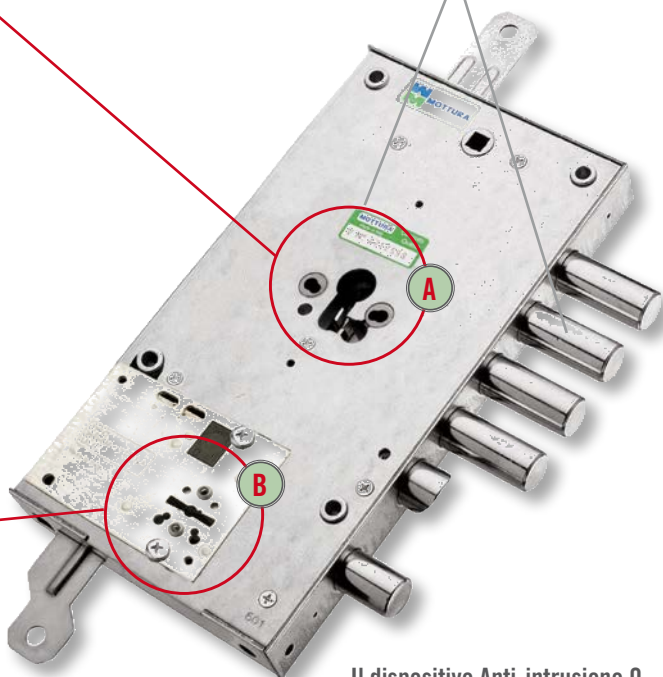

Dispositivo di rinforzo B opzionale, che contrasta i tentativi di arretramento forzato dei chiavistelli.

N MYKEY + SERVIZIO CON CHAMPIONS C48

A

Champions C48,
il cilindro con doppio sistema
di cifratura meccanico
 e pista desmodromica con
 perni rotanti, che ostacolano
 la manipolazione per l'apertura
 illecita. Duplicazione chiavi
 protetta e **controllata** grazie alla
carta di proprietà numerata che
 accompagna ogni set di chiavi

multideAmo

+

B

MY KEY®,
la chiave doppia mappa di ultima
generazione, a duplicazione
protetta, con carta di proprietà
 numerata che accompagna
 ogni set di chiavi a
 protezione dei
 duplicati.

A

+

B

= SERRATURA PRINCIPALE CO

IDEALE PER INSTALLAZIONI DI PRIMO IMPIANTO

CILINDRO DI SICUREZZA C48 + MY KEY® E DOPPIO SISTEMA ANTI-INTRUSIONE

SERRATURA 54K285 con nucleo intercambiabile Quick MY KEY® e DOPPIO SISTEMA ANTI-INTRUSIONE (Q), interno alla serratura, che ne impedisce l'apertura in caso di estrazione forzata del cilindro o di apertura con scasso.

Il dispositivo Anti-intrusione Q è costituito dalla leva di rinforzo **B** sui chiavistelli + la trappola **T** che blocca la serratura in caso di estrazione forzata del cilindro.

N CHAMPIONS C48 + SERVIZIO CON MYKEY