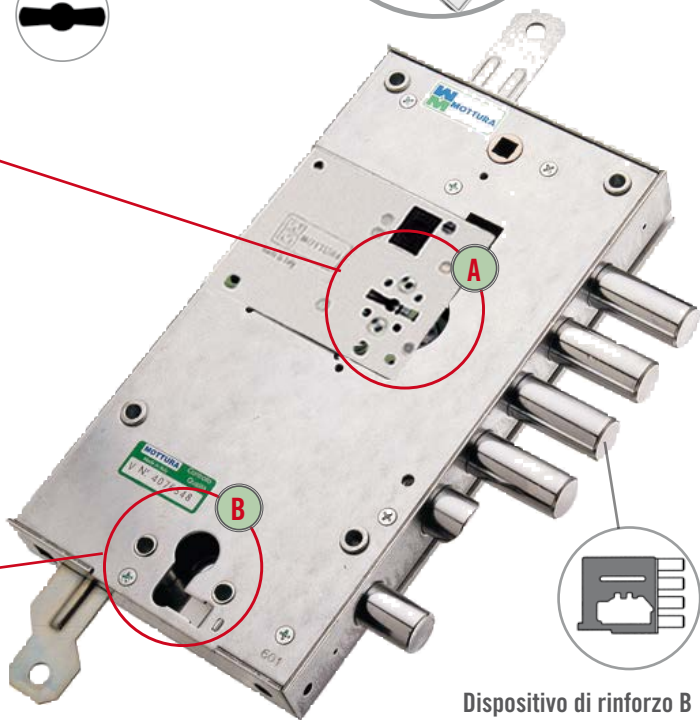

A

MY KEY®, la chiave doppia mappa di ultima generazione, a duplicazione protetta, con **carta di proprietà** numerata che accompagna ogni set di chiavi a protezione dei duplicati.

B

Champions® C48, cilindro con doppio sistema di **cifratura meccanico** e pista desmodromica con perni rotanti, che ostacolano la manipolazione per l'apertura illecita. Duplicazione chiavi protetta e **controllata** grazie alla **carta di proprietà** numerata per ogni set di chiavi.

MOTTURA *multideAmo*

A

+

B

= SERRATURA PRINCIPALE CO

ORNAMENTO DI SERRATURE PLURISISTEMA ESISTENTI

ESEMPIO DI INSTALLAZIONE SU SERRATURA BLINDATA TRA LE PIÙ DIFFUSE

SERRATURA 54K597 con nucleo intercambiabile Quick MY KEY® e chiuditoppa, interno alla serratura, che chiude l'entrata chiave superiore, una volta azionato il cilindro inferiore.

Dispositivo di rinforzo B opzionale, che contrasta i tentativi di arretramento forzato dei chiavistelli.

N MYKEY + SERVIZIO CON CHAMPIONS C48

A

Champions C48,
il cilindro con doppio sistema
di cifratura meccanico
 e pista desmodromica con
 perni rotanti, che ostacolano
 la manipolazione per l'apertura
 illecita. Duplicazione chiavi
 protetta e **controllata** grazie alla
carta di proprietà numerata che
 accompagna ogni set di chiavi

IDEALE PER INSTALLAZIONI DI PRIMO IMPIANTO

CILINDRO DI SICUREZZA C48 + MY KEY® E DOPPIO SISTEMA ANTI-INTRUSIONE

SERRATURA 54K285 con nucleo intercambiabile Quick MY KEY® e DOPPIO SISTEMA ANTI-INTRUSIONE (Q), interno alla serratura, che ne impedisce l'apertura in caso di estrazione forzata del cilindro o di apertura con scasso.