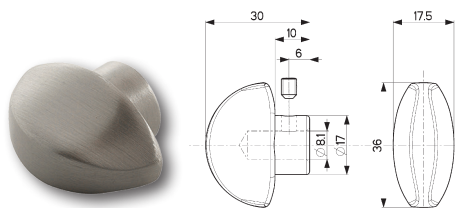

99.513XX

POMOLO SAGOMATO

SOLO per XCODE 49.120

Finiture :

BR bronzato - CR cromato - OL ottone lucido
PV pvd oro - AA anod. argento - NS nichel satinato

Codice

99513BR

99513CR

99513OL

99513PV

99513AA

99513NS