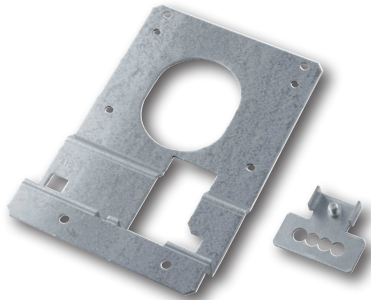

Codice
99719BR
99719CR
99719OT
99719PV
99719AA
99719CS

93.317

ASTA DI COLLEGAMENTO

tra blocca-aste e serratura principale
Registrabile da cm 17,5 a 24,5.

Finitura
Verniciata
Zincata

94.399D/S

PIASTRA DI COLLEGAMENTO

Finitura
Zincata

94.400D/S

PIASTRA DI COLLEGAMENTO

tra XCODE 49.120 e serrature tipo CISA,
completa di sbalzo.
Facilita il posizionamento e l'allineamento
del blocca-aste alla serratura principale.
Dimensioni mm 134 x 195 x 2,5
L'articolo viene fornito destro o sinistro, alto (specificare nell'ordine)