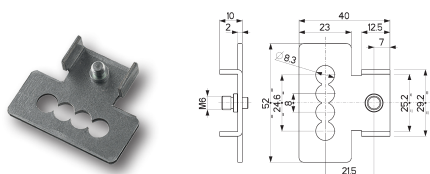

La batteria **NON** è compresa.

Lunghezza

mm 1500

99.251

SBALZI/PROLUNGHE

SOLO per XCODE 49.120
per serrature con corsa aste mm 40

Finitura

Zincato