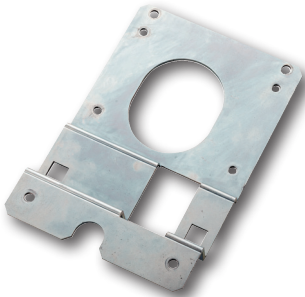

Codice
99719BR
99719CR
99719OT
99719PV
99719AA
99719CS

93.317

ASTA DI COLLEGAMENTO

tra blocca-aste e serratura principale
Registrabile da cm 17,5 a 24,5.

Finitura
Verniciata
Zincata

94.399D/S

PIASTRA DI COLLEGAMENTO

Finitura
Zincata

94.400D/S

PIASTRA DI COLLEGAMENTO

tra XCODE 49.120 e serrature tipo CISA,
completa di sbalzo.
Facilita il posizionamento e l'allineamento
del blocca-aste alla serratura principale.
Dimensioni mm 134 x 195 x 2,5
L'articolo viene fornito destro o sinistro, alto (specificare nell'ordine)