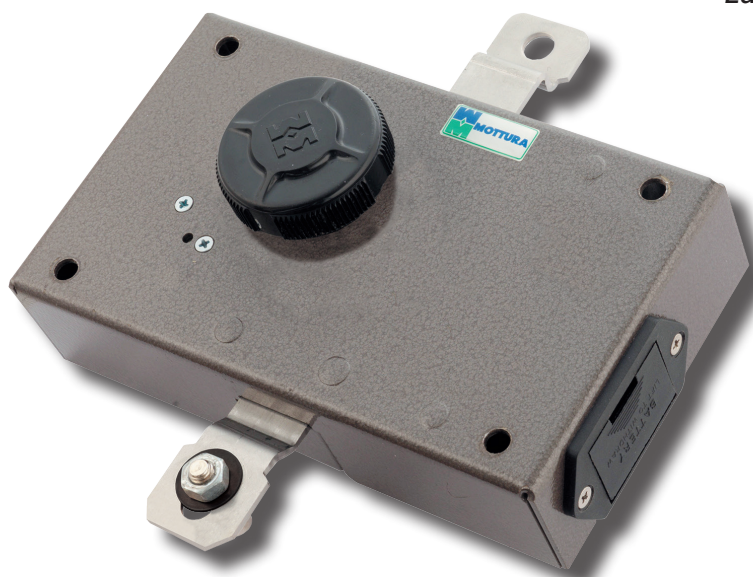

X-CODE

è il blocca aste elettronico nella versione da applicare e per porte blindate che si può montare in abbinamento a qualunque serratura esistente con corsa aste tra 17 e 23 mm.

SICURO

perchè elimina il rischio di aperture illecite della serratura principale (sia a doppia mappa, sia a cilindro) causati da chiave bulgara, bumping o picking. Un coperchio in acciaio al Manganese garantisce una protezione completa di XCODE e massima resistenza all'effrazione.

Ad applicare *oppure* **Per porte blindate**

FACILE DA MONTARE

può essere montato sopra la serratura esistente collegato direttamente alla stessa oppure tramite asta opzionale.

Fissaggio con viti in dotazione (applicare) o tramite boccole e/o dadi in gabbia (blindato).

Possibilità di fissaggio con piastre opzionali (solo blindato) che ne facilitano il posizionamento e la regolazione.

FACILE DA USARE

esternamente si attiva tramite codice numerico, internamente tramite pomolo.

SI ATTIVA CON CODICE

6/8 cifre da TASTIERA sull'esterno porta.

Non ha telecomandi o chiavi ingombranti,

ma un codice elettronico.

Possibilità di inserire due codici:

uno padronale e uno di servizio,

modificabili in ogni momento.