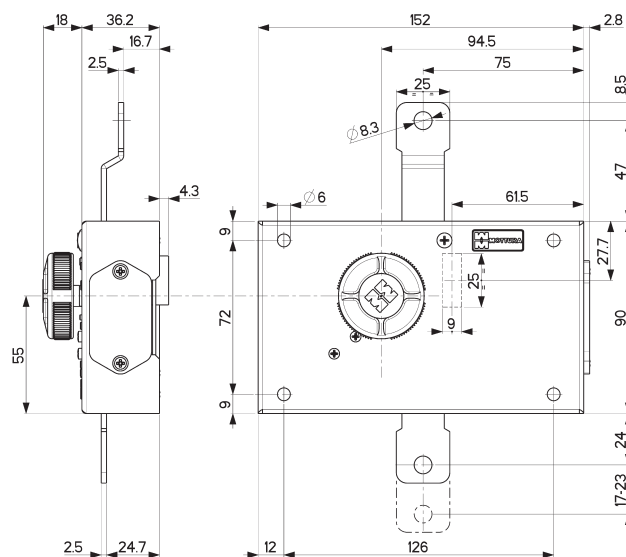

99.720

PORTA BATTERIA

SOLO per XCODE 49.120
completo di cavo lunghezza mm 1500

La batteria **NON** è compresa.

Lunghezza

mm 1500

99.251

SBALZI/PROLUNGHE

SOLO per XCODE 49.120
per serrature con corsa aste mm 40

Finitura

Zincato

99.253

SBALZO/PROLUNGA

per collegare XCODE a serrature
serie 50555 / 85555

Finitura

Zincato

99.513XX

POMOLO SAGOMATO

SOLO per XCODE 49.120

Finiture :

BR bronzato - CR cromato - OL ottone lucido
PV pvd oro - AA anod. argento - NS nichel satinato

Codice

99513BR

99513CR

99513OL

99513PV

99513AA

99513NS

49.120

49.130