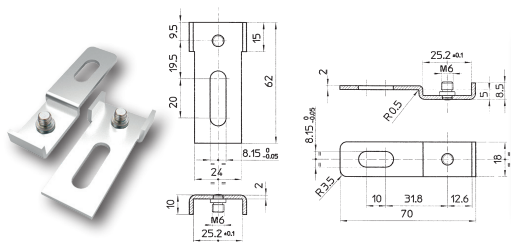

Finitura
Zincata

94.400D/S

PIASTRA DI COLLEGAMENTO

tra XCODE 49.120 e serrature tipo CISA,
completa di sbalzo.
Facilita il posizionamento e l'allineamento
del blocca-aste alla serratura principale.
Dimensioni mm 134 x 195 x 2,5
L'articolo viene fornito destro o sinistro, alto (specificare nell'ordine)

Lunghezza
mm 110

99.718

CAVO DI COLLEGAMENTO

DI SERIE per XCODE 49.120
OPZIONALE per XCODE 49.130
tra mostrina esterna e blocca-aste.
Lunghezza mm 450

Lunghezza
mm 450

99.720

PORTA BATTERIA

SOLO per XCODE 49.120
completo di cavo lunghezza mm 1500

La batteria **NON** è compresa.

Lunghezza

mm 1500

99.251

SBALZI/PROLUNGHE

SOLO per XCODE 49.120
per serrature con corsa aste mm 40

Finitura

Zincato