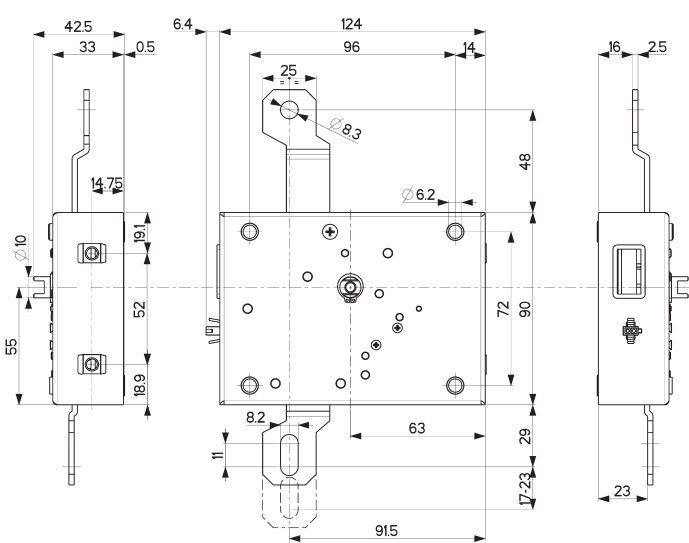

99.720

PORTA BATTERIA

SOLO per XCODE 49.120
completo di cavo lunghezza mm 1500

La batteria **NON** è compresa.

Lunghezza

mm 1500

99.251

SBALZI/PROLUNGHE

SOLO per XCODE 49.120
per serrature con corsa aste mm 40

Finitura

Zincato

99.253

SBALZO/PROLUNGA

per collegare XCODE a serrature
serie 50555 / 85555

Finitura

Zincato

99.513XX

POMOLO SAGOMATO

SOLO per XCODE 49.120

Finiture :

BR bronzato - CR cromato - OL ottone lucido
PV pvd oro - AA anod. argento - NS nichel satinato

Codice

99513BR

99513CR

99513OL

99513PV

99513AA

99513NS

49.120

49.130