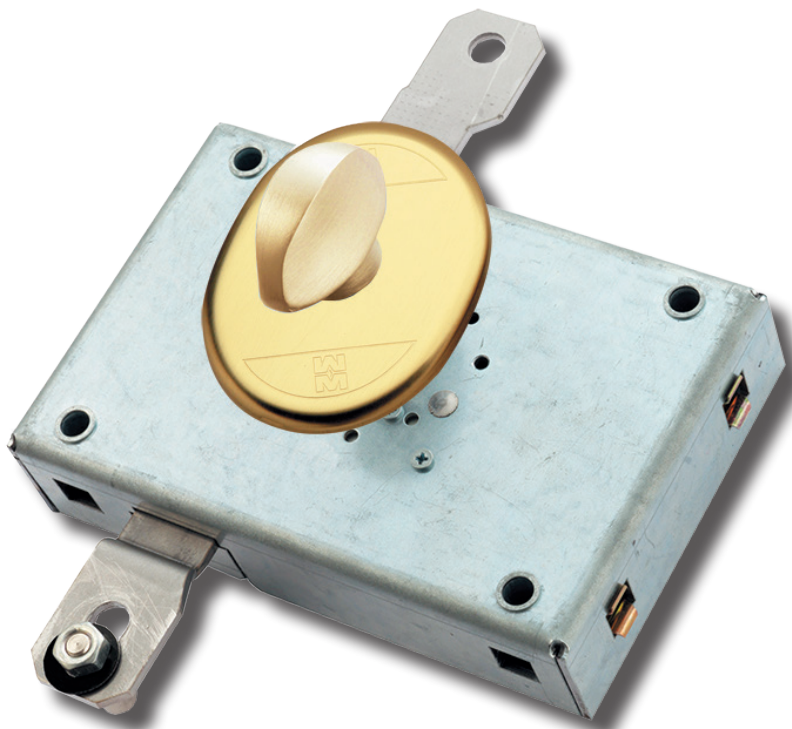

X-CODE

è il blocca aste elettronico nella versione da applicare e per porte blindate che si può montare in abbinamento a qualunque serratura esistente con corsa aste tra 17 e 23 mm.

SICURO

perchè elimina il rischio di aperture illecite della serratura principale (sia a doppia mappa, sia a cilindro) causati da chiave bulgara, bumping o picking. Un coperchio in acciaio al Manganese garantisce una protezione completa di XCODE e massima resistenza all'effrazione.

Ad applicare *oppure* **Per porte blindate**

FACILE DA MONTARE

può essere montato sopra la serratura esistente collegato direttamente alla stessa oppure tramite asta opzionale.

Fissaggio con viti in dotazione (applicare) o tramite boccole e/o dadi in gabbia (blindato).

Possibilità di fissaggio con piastre opzionali (solo blindato) che ne facilitano il posizionamento e la regolazione.

FACILE DA USARE

esternamente si attiva tramite codice numerico, internamente tramite pomolo.

SI ATTIVA CON CODICE

6/8 cifre da TASTIERA sull'esterno porta.

Non ha telecomandi o chiavi ingombranti,

ma un codice elettronico.

Possibilità di inserire due codici:

uno padronale e uno di servizio,

modificabili in ogni momento.