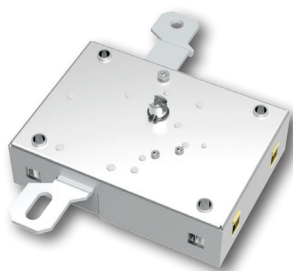

Applicare

Blindato

Ad applicare

oppure

Per porte blindate

ALIMENTAZIONE DI EMERGENZA

In caso di batteria scarica il sistema resta bloccato.

*Esternamente è sufficiente collegare
una batteria 9volt 6LR61 appoggiandola direttamente
sugli appositi contatti posti sotto la
finestrella presente sulla stessa,
permettendo così, di digitare
il codice di sblocco.*

*Anche nella versione
da Applicare c'è la possibilità
di posizionare la mostrina esterna
in una qualunque posizione sulla porta
con l'utilizzo del cavo di collegamento (99.718 opzionale).*

49.120D/SXX

CHIUSURA DI SICUREZZA per blindato

Dotazione di serie :

- BLOCCA ASTE ZINCATO
- Mostrina esterna a TASTIERA, ART 99.716
- Cavi di collegamento ART. 99.718
- Porta batterie cablato ART. 99720
- Batteria 9volt 6LR61
- Pomolo con codolo regolabile
- Perno di aggancio asta