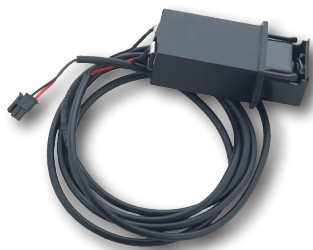

X-CODE

è il blocca aste elettronico nella versione da applicare e per porte blindate che si può montare in abbinamento a qualunque serratura esistente con corsa aste tra 17 e 23 mm.

SICURO

perchè elimina il rischio di aperture illecite della serratura principale (sia a doppia mappa, sia a cilindro) causati da chiave bulgara, bumping o picking. Un coperchio in acciaio al Manganese garantisce una protezione completa di XCODE e massima resistenza all'effrazione.

Lunghezza
mm 110

99.718

CAVO DI COLLEGAMENTO

DI SERIE per XCODE 49.120
OPZIONALE per XCODE 49.130
tra mostrina esterna e blocca-aste.
Lunghezza mm 450

Lunghezza
mm 450

99.720

PORTA BATTERIA

SOLO per XCODE 49.120
completo di cavo lunghezza mm 1500